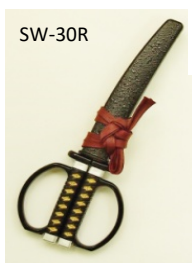

Aセット

Bセット

日本刀鋏・人気の英雄モデルが新登場

刃物の町・岐阜県関市の職人が、1本1本丁寧に
刃付けをした、切れ味抜群のハサミです。

¥3,500

5丁入

勇猛精進
坂本龍馬

SW-30N

豪華絢爛
織田信長

SW-30R

関兼常31層ダマスカスナイフ

新発売

昂

銀河に煌めく星団のごとき、
美しいナイフが出来ました。

昂スキナー

KB-552
刃長112mm
33,000円

鋼材:VG10
31層ダマスカス
牛革ケース付

しっくりと
手になじむ
マホガニー
マイカルタ
33,000円
刃長100mm
KB-551

昂ドロップポイント

マサヒロ・安心設計

¥2,600

こども包丁 くま・うさぎ・りす

小さな手にピッタリ
サビにくいステンレス鋼
安心して使える丸い刃
研げる包丁

くま : 高学年用
うさぎ : 低学年用
りす : 幼児用

刃: ステンレス鋼
柄: エラストマー樹脂
全長: 240mm
刃長: 130mm
6丁入

これ一本でらくらくリサイクル出来ます。

テコの応用で簡単にガス抜き・キャップ取りができます。

缶のガス抜き
ボトルのリング取り
ラベル剥がし

金属部: ステンレス刃物鋼
樹脂部: ガス抜きプラス
(ポリプロピレン)
ハイ環良
(ABS樹脂)

ガス抜き + プラス

HK1-600
5個入
CB-38B
10個入

ハイ! 環良!!